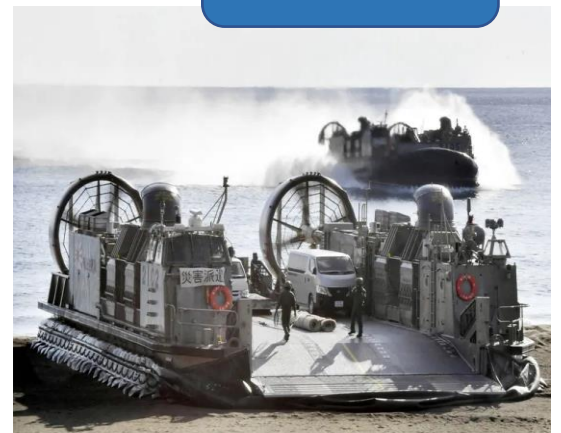

直近「南海トラフ」関係で動き。この機会に防災の見直しを！

ふせしんまち「防災フェア」のご案内

実施要領

- ・日時：令和7年2月8日(土) 10:00~13:00。
雨天の場合は3月1日(土)の同時時間帯に延期。
- ・場所：布施新町第2公園（ふるさとセンター北西）。
- ・主催：布施新町自主防災会、いきいきネット。
- ・協力：柏市消防局・富勢分署、地元消防団第6、7分団。

富勢東小経由でもお知らせしています。
クラスのお友達を誘ってきてね。

起震車体験できます

主な内容

お子様消防車試乗・餅つき
体験あり☑

- 天祿太鼓 演奏（オープニング10:00）
- 消火訓練：水消火器、バケツリレー消火
- 心肺蘇生法訓練（AED）
- 地震体験：柏市消防局起震車による震度6体験**
- 防災講話：柏市消防局富勢分署によるご指導
- 地元消防団活動紹介：柏市消防団第6、7分団
（以上10:00~12:00×ド）
- 消防団消防車試乗及び記念撮影：お子様向け。**
- 炊き出し：餅つき+試食**
（閉会13:00）

子供用消防服
用意してます

南海トラフ関係情報（参考）

1. 政府 地震調査委員会1月16日発表
 - ・今後30年以内に南海トラフ地震が発生する確率「80%程度」に引き上げ。
- Cf. 2013年：60-70%、2014年：70%、2018年：70-80%
2. 1月13日 日向灘で地震発生
 - ・南海トラフと関連があると言われる日向灘で8月8日に続き1月13日M6.9、震度5弱の地震発生。
 - ・南海トラフ地震臨時情報は「調査終了」扱いで終了。